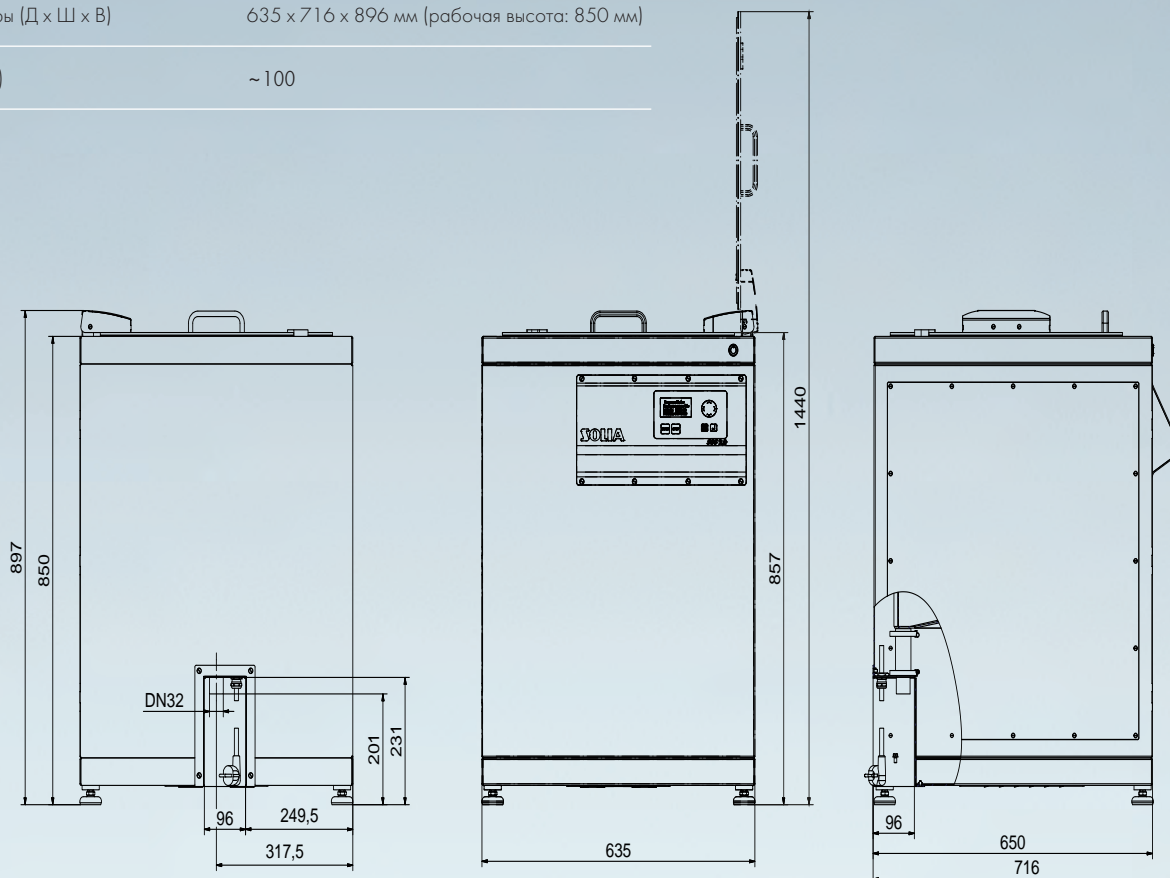

ТЕХНИЧЕСКИЕ ХАРАКТЕРИСТИКИ

Подключение	230 В, 50 Гц 3 м кабель питания с вилкой Schuko
Мощность (кВт)	0,55
Предохранитель (А)	16 (инерционный способ)
Тип защиты	IP 54 (защита от водяных брызг)
Частота вращения, мин -1	100-700 (плавное регулирование)
Время отжима (с)	0-180 (плавное регулирование)
Размеры (Д x Ш x В)	635 x 716 x 896 мм (рабочая высота: 850 мм)
Вес (кг)	~100

SGS 2.0 Машина для сушки салата и овощей

ПРОИЗВОДИТЕЛЬНОСТЬ ПЕРЕРАБОТКИ

Объем корзины * (кг) макс. 10 кг

Производительность (кг/ч) 150

* зависит от продукта

Иллюстрации дают общее представление и могут отличаться от фактического исполнения. Сохраняется право на внесение технических изменений. С прочей оснасткой можно ознакомиться в нашем прайс-листе. Мы не несем ответственности за ошибки и опечатки. * Артикулы, отмеченные звездочкой, относятся к рекомендуемому основному оснащению

Официальное представительство в России ООО «Аскоблок Дебаг Рус» Телефон: +7 (495) 777 26 77

Эл.почта: info@ascobloc-debag.ru www.ascobloc-debag.ru

AlexanderSolia
FOOD
PROCESSING

AlexanderSolia GmbH («АлександрСолия ГмбХ»)

D-42857 Ремшайд, Александерштрассе, 59 – 61.

Тел.: (0 21 91) 95 13 1-0 Факс: (0 21 91) 95 13 1-1 www.alexandersolia.com